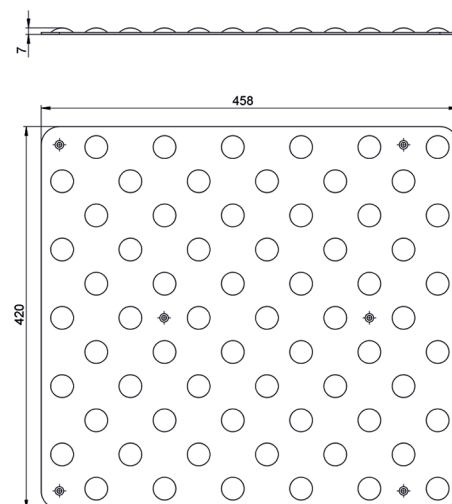

FICHE TECHNIQUE

DALLE PODOTACTILE

ALUMINIUM LARMÉE

- > Dispositif d'éveil de vigilance pour déficients visuels
- > Aluminium antidérapant
- > Hauteurs des plots: 5 mm
- > Usage intérieur et extérieur
- > Formats conforme à la réglementation en vigueur:
420 x 985 mm PF 10 trous et 420 x 458 mm PF 6 trous pour vis de 6 mm

Référence article	Largeur	Poids (gr)
12-0201-5741	985 mm	2300
12-0201-5740	458 mm	1100