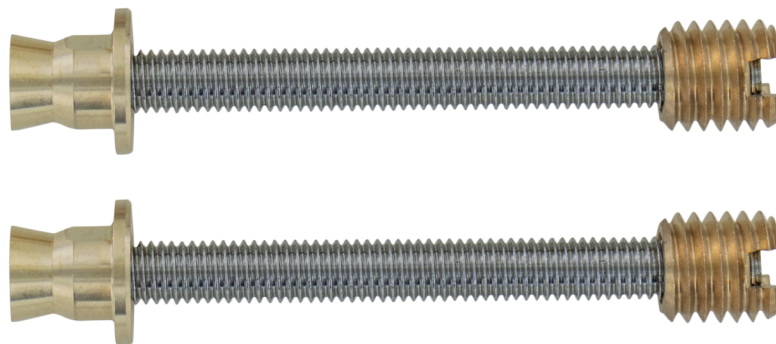

FICHE TECHNIQUE

KIT DE MONTAGE DOUBLE

----> Kit de fixation double pour portes de 8 à 80 mm

----> Kit de fixation pour poignées bâton maréchal tubulaires modulaires inox ou aluminium 1865

Référence article