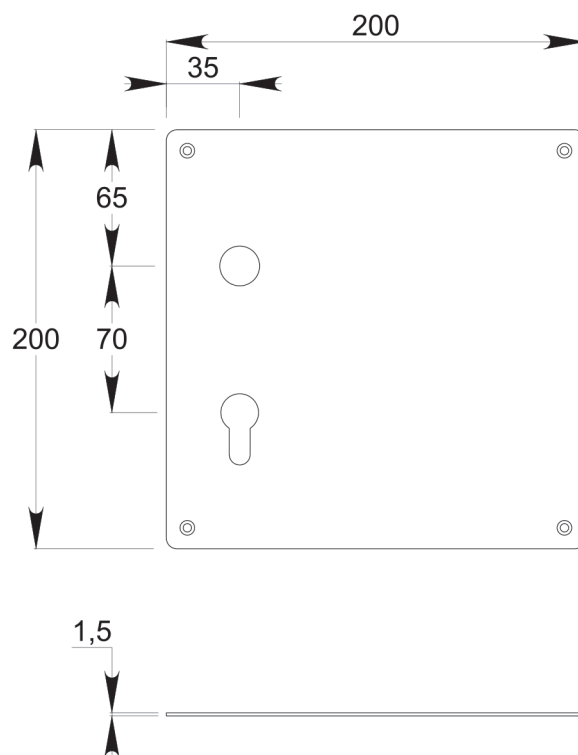

FICHE TECHNIQUE PLAQUES DE COLLECTIVITÉS POUR PORTES

- > Ensemble charlemagne sur plaques carrées de 200 x 200 mm
- > Matière inox 304, épaisseur 1,5 mm
- > Finition satiné
- > Axe à 35 mm, entraxe 70 mm
- > Plaques percées trou de 4mm, fraisées trou de 8mm pour fixation sur porte

Modèle	Référence article
Borgne	31-0620-8200
Bec de cane	31-0620-8206
Cle I (cylindre européen)	31-0620-8207
Bec de cane + clé I	31-0620-8202
BDC + WC à voyant	31-0620-8203
BDC + WC sans voyant	31-0620-8205