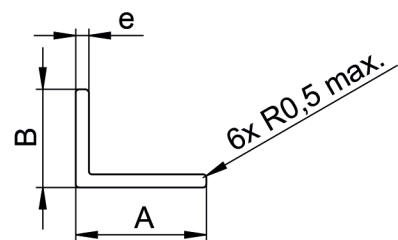

FICHE TECHNIQUE CORNIÈRES À AILES INÉGALES À ANGLE VIF

Réf. 510

- > Cornières en aluminium
- > Idéal pour les projets de construction dans le domaine du bâtiment
- > Utilisé également pour la décoration et l'agencement de votre intérieur
- > Se colle ou se fixe à l'aide de vis

ANODISÉ ARGENT

Dim. A x B x e (mm)	code / lg 2 ml	code / lg 2,5 ml	code / lg 3 ml	code / lg 4 ml	code / lg 6 ml
15 x 10 x 2	41-0102-6152	41-0102-61525	41-0102-6153	41-0102-6154	41-0102-6156
20 x 10 x 1,5	41-0102-6202A	-	41-0102-6203A	41-0102-6204A	-
20 x 10 x 2	41-0102-6202	-	41-0102-6203	41-0102-6204	41-0102-6206
20 x 15 x 2	41-0102-6212	-	41-0102-6213	41-0102-6214	41-0102-6216
25 x 15 x 2	41-0102-6252	-	41-0102-6253	41-0102-6254	41-0102-6256
30 x 20 x 2	41-0102-6322	41-0102-63225	41-0102-6323	41-0102-6324	41-0102-6326
40 x 20 x 2	41-0102-6422	41-0102-64225	41-0102-6423	41-0102-6424	41-0102-6426
50 x 30 x 2	41-0102-6532	-	41-0102-6533	41-0102-6534	41-0102-6536
60 x 20 x 2	41-0102-6622	-	41-0102-6623	-	41-0102-6626
60 x 40 x 2	41-0102-6642	-	41-0102-6643	-	41-0102-6646
80 x 20 x 2	41-0102-6822	-	41-0102-6823	-	41-0102-6826

LAQUÉ BLANC RAL 9016

Dim. A x B x e (mm)	code / lg 2,5ml
20 x 10 x 1,5	41-0107-62025A
30 x 20 x 2	41-0107-63225
40 x 20 x 2	41-0107-64225

Conditionnement : lg 2 ml et 4 ml par 3 ; lg 2,5 ml, 3 ml et 6 ml par 2