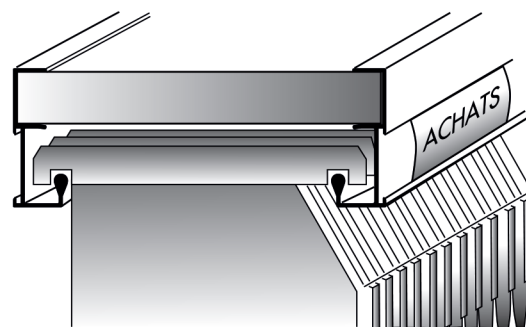

FICHE TECHNIQUE PROFILS POUR DOSSIERS SUSPENDUS

Réf. 225

- > Matière aluminium
- > Montage à clipser sur tablette épaisseur 19 mm
- > Avec rainure pour porte - étiquettes

Référence article	Finition	Lg ml	U. V	Cdt
42-0101-5102	Brut	2	Barre	10
42-0101-5104	Brut	4	Barre	5
42-0102-5102	Anodisé argent	2	Barre	10
42-0102-5104	Anodisé argent	4	Barre	5
42-0106-5102	Laqué blanc RAL 9010	2	Barre	10
42-0106-5104	Laqué blanc RAL 9010	4	Barre	5