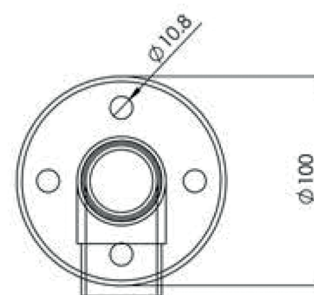

FICHE TECHNIQUE

POTELET DE PROTECTION INOX POUR COMPTOIR

----> Potelet départ

- > Potelet de protection en inox 304 satiné
- > Permet la mise aux normes des ERP
- > Protège contre les chocs
- > Permet le passage des machines de nettoyage des sols
- > Ne nécessite pas de soudure