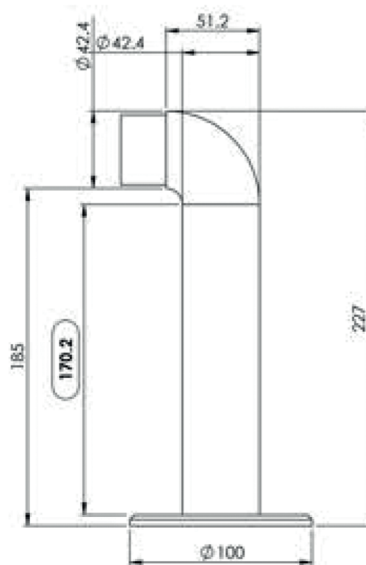

FICHE TECHNIQUE

POTELET DE PROTECTION INOX POUR COMPTOIR

----> Potelet départ

- > Potelet de protection en inox 304 satiné
- > Permet la mise aux normes des ERP
- > Protège contre les chocs
- > Permet le passage des machines de nettoyage des sols
- > Ne nécessite pas de soudure