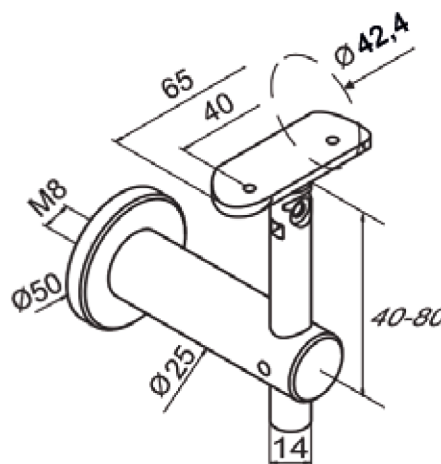

FICHE TECHNIQUE SUPPORT MURAL REGLABLE ET ARTICULÉ

Réf. 1223

- > Matière inox finition satiné
- > Pour main courante Ø 42,4 mm
- > Fixation murale par 3 vis (non fournies)
- > Se vis sous la main courante (vis non fournies)

Référence article	Finition
82-1223-7201	inox 316