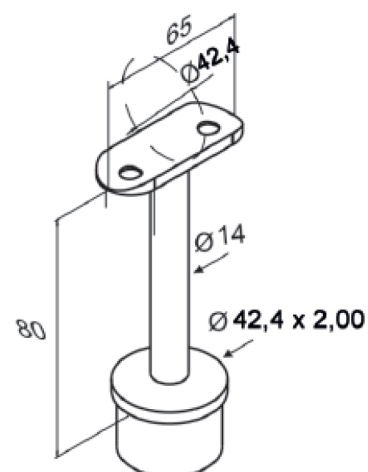

FICHE TECHNIQUE

SUPPORT FIXE

POUR POTEAU

Réf. 1302

- > Support de Ø 42,4 mm
- > Matière inox finition satiné
- > Pour main courante et poteaux de garde-corps
- > Support à coller
- > Se vis sous la main courante (vis non fournies)

Référence article	Finition
82-1302-7211	inox 316