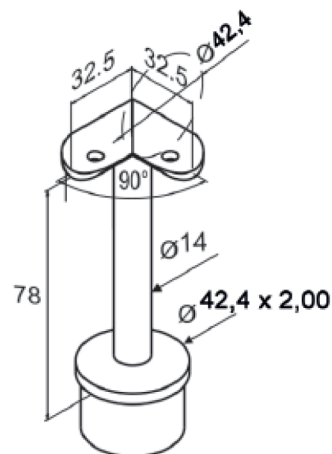

FICHE TECHNIQUE

SUPPORT ANGLE

À 90° POUR POTEAU

Réf. 1304

- > Support de Ø 42,4 mm
- > Matière inox finition satiné
- > Pour main courante et poteaux de garde-corps
- > Support à coller
- > Se vis sous la main courante (vis non fournies)

Référence article	Finition
82-1304-7211	inox 316