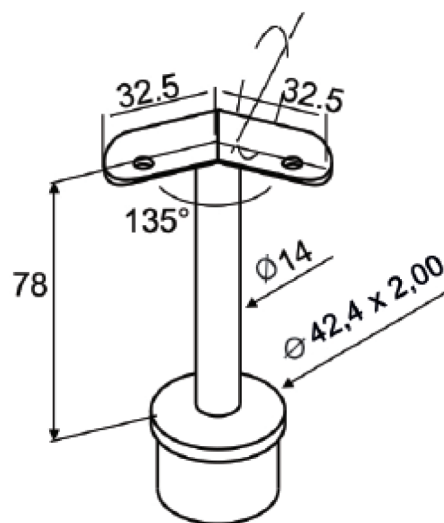

FICHE TECHNIQUE SUPPORT ANGLE À 135° POUR POTEAU

Réf. 1305

- > Support de Ø 42,4 mm
- > Matière inox finition satiné
- > Pour main courante et poteaux de garde-corps
- > Support à coller
- > Se vis sous la main courante (vis non fournies)