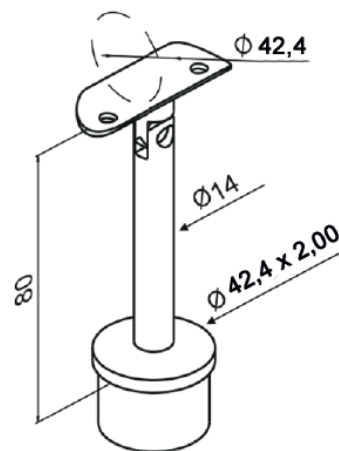

FICHE TECHNIQUE SUPPORT ARTICULE POUR POTEAU

Réf. 1311

- > Support de Ø 42,4 mm
- > Matière inox finition satiné
- > Pour main courante et poteaux de garde-corps
- > Support à coller
- > Se vis sous la main courante (vis non fournies)