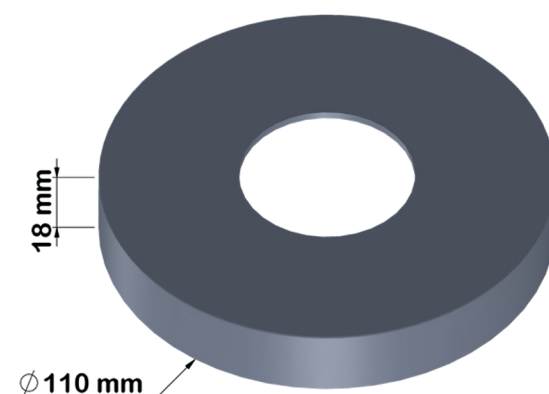

FICHE TECHNIQUE

CACHE PLATINE

INOX 316 SATINÉ

- > Cache pour platine de fixation Ø 100 mm inox 316 satiné, pour poteau ou potelet Ø 42,4 mm
- > Pour montage au sol

Référence article	Poids (gr)
82-1604-7201	180